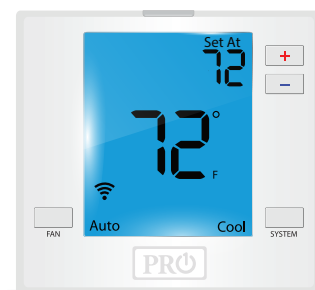

Le programme de marque de distributeur le plus simple du secteur est devenu

PLUS LUMINEUX.

Haute qualité
Les thermostats PRO1 sont de qualité professionnelle, construits sur des performances et une fiabilité éprouvées. C'est une différence que vous pouvez voir et ressentir.

Thermostats de taille unique
Tous les thermostats PRO1 ont le même en-combrement, vous n'aurez donc jamais à vous soucier des marques laissées sur les murs par les anciens modèles. Vous pouvez également passer à de nouveaux modèles avec WIFI sans avoir à recâbler grâce au système de socles interchangeables.

Offre complète
Nous proposons une gamme complète de thermostats pour presque toutes les applications. Que vous ayez besoin d'un thermostat WIFI de base 1 étage de chauffage, 1 étage de refroidissement non programmable ou d'un thermostat WIFI 4 étages de chauffage, 2 étages de refroidissement, PRO1 a ce qu'il vous faut.

Système de badges
PRO1 a été le pionnier du programme de marque de distributeur gratuit et simple pour placer votre marque au centre de l'attention. D'autres entreprises proposent un certain niveau de personnalisation, mais aucun autre fabricant de thermostats ne supprime complètement sa marque. Chez PRO1, nous met-t-on VOTRE marque au premier plan, là où elle devrait être.

T701i/T721i/T751i