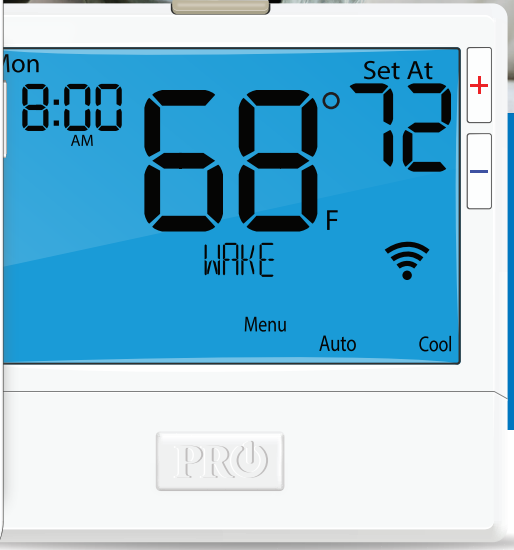

800 FAMILY

Exclusively For Professionals

800 FAMILY

Simple. Affordable. Professional.

Model #	7D	5/1/1	NP	C	Stages Of Heat	Stages Of Cool	Heat Pump Systems With Auxiliary	Conventional Systems	PTAC Mode	Display Size (Square Inch/Inch)	Filter Change Reminder Calibration	Room Temperature	Adjustable Heat & Cool Temperature Swing	Programmable Fan	Adjustable Setpoint Limits	Auto Changeover	Memory Type (permanence)	Remote Sensor Capable	Outdoor Temperature Sensor Capable	WiFi Ready	Fan Speeds	Warranty (years)	Terminals				
																							Commercial	7 Day Programmable	5/1/1 Programmable	Non-Programmable	
T855iSH	7D	5/1/1	NP	C	5*	3	•	•	•	8	•	•	•	•	•	•	•	•	•	•	•	•	•	3	5	Rh, Rc, C, Y, Y2, W/E, W2, G, B, O, S1, S2, H, D	
T855SH	7D	5/1/1	NP	C	5*	3	•	•	•	8	•	•	•	•	•	•	•	•	•	•	•	•	•	•	3	5	Rh, Rc, C, Y, Y2, W/E, W2, G, B, O, S1, S2, H, D
T855	7D	5/1/1	NP	C	3*	2	•	•	•	8	•	•	•	•	•	•	•	•	•	•	•	•	•	•	3	5	Rh, Rc, C, Y, Y2, W/E, W2, G, B, O
T805	7D	5/1/1	NP		1	1	•	•	•	8	•	•	•	•	•	•	•	•	•	•	•	•	•	•	1	5	Rh, Rc, C, Y, W, G, B, O