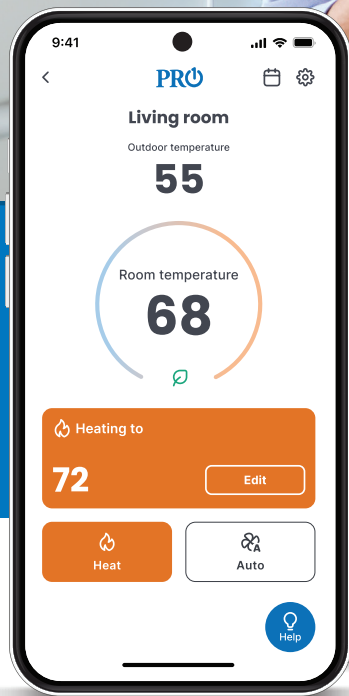

700 FAMILY

Exclusively For Professionals

700 FAMILY

Simple. Affordable. Professional.

Model #	7D 7 Day Programmable	5/1/1 5/1/1 Programmable	NP Non-Programmable	Stages Of Heat	Stages Of Cool	Heat pump Systems With Auxiliary	Conventional Systems	PTAC Mode	Display Size (square inches)	Filter Change Reminder Calibration	Room Temperature Adjustable	Adjustable Heat & Cool Temperature Swing	Programmable Fan	Adjustable Setpoint Limits	Auto Changeover	Memory Type (comment)	Remote Sensor Capable	Outdoor Temperature Sensor Capable	WiFi Ready	Fan Speeds	Warranty (years)	Terminals	
T771			NP	0/1	0/1	•		4		•	•	•	•	•						1	5	R, C, W/V, G	
T755S [▲]	7D	5/1/1	NP	4*	2	•	•	7	•	•	•	•	•	•	•	•	•	•	•	•	3	5	Rh, Rc, C, Y, Y2, W/E, W2, G, B, O, S1, S2
T755	7D	5/1/1	NP	4*	2	•	•	7	•	•	•	•	•	•	•	•	•	•	•	•	3	5	Rh, Rc, C, Y, Y2, W/E, W2, G, B, O
T751i	7D	**		4*	2	•	•		•	•	•	•	•	•	•	•	•	•	•	•	3	5	Rh, Rc, C, Y, Y2, W/E, W2, G, B, O
T751			NP	4*	2	•	•	7	•	•	•	•	•	•	•	•	•	•	•	•	3	5	Rh, Rc, C, Y, Y2, W/E, W2, G, B, O
T731WO			NP	2*	1	•	•	7	•	•	•	•	•	•	•	•	•	•	•	•	3	5	R, C, Y, W, O, B, GH, GL
T731W			NP	2*	1	•	•	7	•	•	•	•	•	•	•	•	•	•	•	•	3	5	R, C, Y, W, O, B, GH, GL
T731			NP	2*	1	•	•	4	•	•	•	•	•	•	•	•	•	•	•	•	3	5	R, C, Y, W, O, B, GH, GL
T725	7D	5/1/1	NP	2*	1	•	•	4	•	•	•	•	•	•	•	•	•	•	•	•	1	5	R, C, Y, W/E, W2, G, B, O
T721i	7D	**		2*	1	•	•	7	•	•	•	•	•	•	•	•	•	•	•	•	1	5	Rh, Rc, C, Y, W/E, W2, G, B, O
T721			NP	2*	1	•	•	4	•	•	•	•	•	•	•	•	•	•	•	•	1	5	R, C, Y, W/E, W2, G, B, O
T715	7D	5/1/1	NP	2	2	•	•	4	•	•	•	•	•	•	•	•	•	•	•	•	1	5	Rh, Rc, C, Y, Y2, W, W2, G, B, O
T705	7D	5/1/1	NP	1	1	•	•	4	•	•	•	•	•	•	•	•	•	•	•	•	1	5	Rh, Rc, C, Y, W, G, B, O
T701i	7D	**		1	1	•	•	7	•	•	•	•	•	•	•	•	•	•	•	•	1	5	Rh, Rc, C, Y, W, G, B, O
T701			NP	1	1	•	•	4	•	•	•	•	•	•	•	•	•	•	•	•	1	5	Rh, Rc, C, Y, W, G, B, O