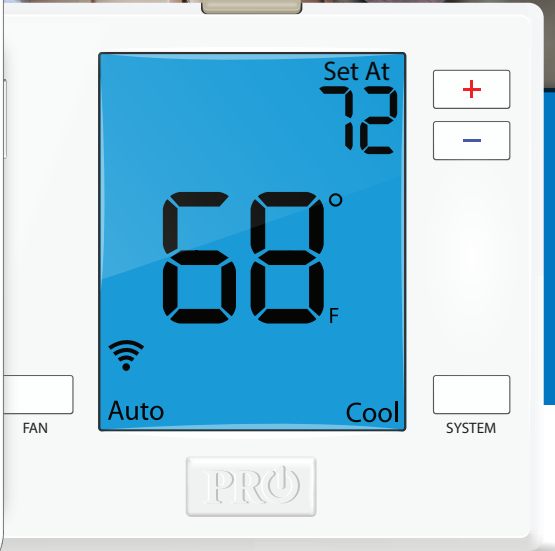

700 FAMILY

Exclusively For Professionals

700 FAMILY

Simple. Affordable. Professional.

Model #	7D 7 Day Programmable	5/1/1 5/1/1 Programmable	NP Non-Programmable	Stages Of Heat	Stages Of Cool	Heat pump Systems With Auxiliary	Conventional Systems	PTAC Mode	Display Size (square inches)	Filter Change Reminder Calibration	Room Temperature Adjustable	Adjustable Heat & Cool Temperature Swing	Programmable Fan	Adjustable Setpoint Limits	Auto Changeover	Memory Type (comment)	Remote Sensor Capable	Outdoor Temperature Sensor Capable	WiFi Ready	Fan Speeds	Warranty (years)	Terminals	
T771			NP	0/1	0/1	•		4		•	•	•	•	•						1	5	R, C, W/V, G	
T755S [▲]	7D	5/1/1	NP	4*	2	•	•	7	•	•	•	•	•	•	•	•	•	•	•	•	3	5	Rh, Rc, C, Y, Y2, W/E, W2, G, B, O, S1, S2
T755	7D	5/1/1	NP	4*	2	•	•	7	•	•	•	•	•	•	•	•	•	•	•	•	3	5	Rh, Rc, C, Y, Y2, W/E, W2, G, B, O
T751i	7D	**		4*	2	•	•		•	•	•	•	•	•	•	•	•	•	•	•	3	5	Rh, Rc, C, Y, Y2, W/E, W2, G, B, O
T751			NP	4*	2	•	•	7	•	•	•	•	•	•	•	•	•	•	•	•	3	5	Rh, Rc, C, Y, Y2, W/E, W2, G, B, O
T731WO			NP	2*	1	•	•	7	•	•	•	•	•	•	•	•	•	•	•	•	3	5	R, C, Y, W, O, B, GH, GL
T731W			NP	2*	1	•	•	7	•	•	•	•	•	•	•	•	•	•	•	•	3	5	R, C, Y, W, O, B, GH, GL
T731			NP	2*	1	•	•	4	•	•	•	•	•	•	•	•	•	•	•	•	3	5	R, C, Y, W, O, B, GH, GL
T725	7D	5/1/1	NP	2*	1	•	•	4	•	•	•	•	•	•	•	•	•	•	•	•	1	5	R, C, Y, W/E, W2, G, B, O
T721i	7D	**		2*	1	•	•	7	•	•	•	•	•	•	•	•	•	•	•	•	1	5	Rh, Rc, C, Y, W/E, W2, G, B, O
T721			NP	2*	1	•	•	4	•	•	•	•	•	•	•	•	•	•	•	•	1	5	R, C, Y, W/E, W2, G, B, O
T715	7D	5/1/1	NP	2	2	•	•	4	•	•	•	•	•	•	•	•	•	•	•	•	1	5	Rh, Rc, C, Y, Y2, W, W2, G, B, O
T705	7D	5/1/1	NP	1	1	•	•	4	•	•	•	•	•	•	•	•	•	•	•	•	1	5	Rh, Rc, C, Y, W, G, B, O
T701i	7D	**		1	1	•	•	7	•	•	•	•	•	•	•	•	•	•	•	•	1	5	Rh, Rc, C, Y, W, G, B, O
T701			NP	1	1	•	•	4	•	•	•	•	•	•	•	•	•	•	•	•	1	5	Rh, Rc, C, Y, W, G, B, O